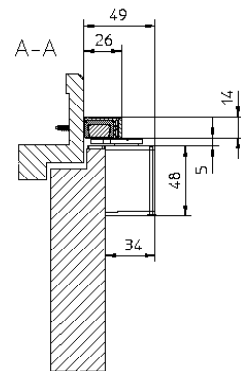

Nieuwe deurcontrole in detail. Informatie over GEZE ActiveStop.

GEZE ActiveStop INBOUW

GEZE ActiveStop OPBOUW - HOUTEN DEUR

GEZE ActiveStop OPBOUW - GLAZEN DEUR

Technische data

TOEPASSINGEN

	GEZE ActiveStop inbouw	GEZE ActiveStop opbouw
Deur type	Houten binnendeuren, opdek en verzonken gemonteerd	Houten binnendeuren, opdek en verzonken gemonteerd; glazen binnendeuren met houten kozijnen Let op: voor satijnglas zijn speciale accessoires nodig
Deurblad gewicht	optimale werking tot 45 kg	optimale werking tot 45 kg
Deurblad breedte	optimale werking tot 1100 mm	optimale werking tot 1100 mm
Deurblad dikte	vanaf 38 mm	voor hout: minimaal 12 mm
Latei diepte		voor glas: minimaal 29 mm
Deurscharnier	voor DIN links en DIN rechts	voor DIN links en DIN rechts
Installatie type	inbouw	gemonteerd op het deurblad, glas: niet scharnierzijde, hout: scharnierzijde
Opdek	tussen deurblad en kozijn circa 6 mm vrije ruimte bij de deurklink	tussen deurblad en kozijn circa 6 mm vrije ruimte bij de deurklink

PRODUCT EIGENSCHAPPEN

Dempen en sluiten	sluiterinrichting – startend vanaf circa 25° openingsrichting – startend vanaf circa 60°	sluiterinrichting – startend vanaf circa 25° openingsrichting – startend vanaf circa 60°
Freeswing ruimte	vrij te selecteren deurpositie – tussen 25° en 60°	vrij te selecteren deurpositie – tussen 25° en 60°
Openingshoek van de deur	met variabele aanpassing – tussen 80° en 140°	met variabele aanpassing – tussen 80° en 140° (hout) of 110° (glas)
Dempingskracht	kan worden ingesteld door het ventiel	kan worden ingesteld door het ventiel
Bescherming tegen overbelasting	met geïntegreerd veiligheidsventiel	met geïntegreerd veiligheidsventiel
Onderhoudsvriendelijk	ontworpen voor onderhoudsvriendelijk gebruik in deuren bij woonhuizen	ontworpen voor onderhoudsvriendelijk gebruik bij deuren in woonhuizen