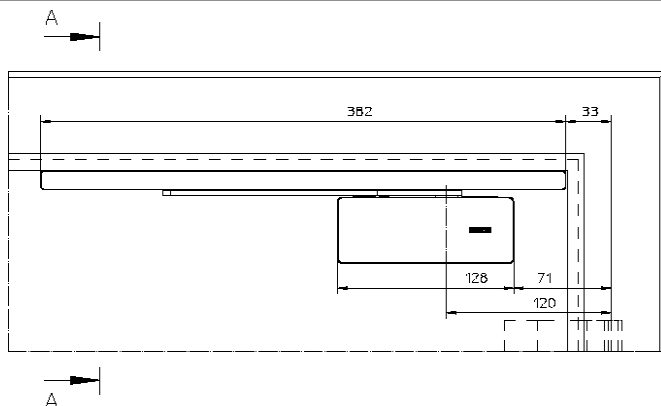

Nieuwe deurcontrole in detail. Informatie over GEZE ActiveStop.

GEZE ActiveStop INBOUW

GEZE ActiveStop OPBOUW - HOUTEN DEUR

GEZE ActiveStop OPBOUW - GLAZEN DEUR

Technische data

TOEPASSINGEN

	GEZE ActiveStop inbouw	GEZE ActiveStop opbouw
Deur type	Houten binnendeuren, opdek en verzonken gemonteerd	Houten binnendeuren, opdek en verzonken gemonteerd; glazen binnendeuren met houten kozijnen Let op: voor satijnglas zijn speciale accessoires nodig
Deurblad gewicht	optimale werking tot 45 kg	optimale werking tot 45 kg
Deurblad breedte	optimale werking tot 1100 mm	optimale werking tot 1100 mm
Deurblad dikte	vanaf 38 mm	voor hout: minimaal 12 mm
Latei diepte		voor glas: minimaal 29 mm
Deurscharnier	voor DIN links en DIN rechts	voor DIN links en DIN rechts
Installatie type	inbouw	gemonteerd op het deurblad, glas: niet scharnierzijde, hout: scharnierzijde
Opdek	tussen deurblad en kozijn circa 6 mm vrije ruimte bij de deurklink	tussen deurblad en kozijn circa 6 mm vrije ruimte bij de deurklink

PRODUCT EIGENSCHAPPEN

Dempen en sluiten	sluiterinrichting – startend vanaf circa 25° openingsrichting – startend vanaf circa 60°	sluiterinrichting – startend vanaf circa 25° openingsrichting – startend vanaf circa 60°
Freeswing ruimte	vrij te selecteren deurpositie – tussen 25° en 60°	vrij te selecteren deurpositie – tussen 25° en 60°
Openingshoek van de deur	met variabele aanpassing – tussen 80° en 140°	met variabele aanpassing – tussen 80° en 140° (hout) of 110° (glas)
Dempingskracht	kan worden ingesteld door het ventiel	kan worden ingesteld door het ventiel
Bescherming tegen overbelasting	met geïntegreerd veiligheidsventiel	met geïntegreerd veiligheidsventiel
Onderhoudsvriendelijk	ontworpen voor onderhoudsvriendelijk gebruik in deuren bij woonhuizen	ontworpen voor onderhoudsvriendelijk gebruik bij deuren in woonhuizen