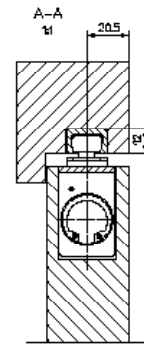

Nieuwe deurcontrole in detail. Informatie over GEZE ActiveStop.

GEZE ActiveStop INBOUW

GEZE ActiveStop OPBOUW - HOUTEN DEUR

GEZE ActiveStop OPBOUW - GLAZEN DEUR

Technische data

TOEPASSINGEN

	GEZE ActiveStop inbouw	GEZE ActiveStop opbouw
Deur type	Houten binnendeuren, opdek en verzonken gemonteerd	Houten binnendeuren, opdek en verzonken gemonteerd; glazen binnendeuren met houten kozijnen Let op: voor satijnglas zijn speciale accessoires nodig
Deurblad gewicht	optimale werking tot 45 kg	optimale werking tot 45 kg
Deurblad breedte	optimale werking tot 1100 mm	optimale werking tot 1100 mm
Deurblad dikte	vanaf 38 mm	voor hout: minimaal 12 mm
Latei diepte		voor glas: minimaal 29 mm
Deurscharnier	voor DIN links en DIN rechts	voor DIN links en DIN rechts
Installatie type	inbouw	gemonteerd op het deurblad, glas: niet scharnierzijde, hout: scharnierzijde
Opdek	tussen deurblad en kozijn circa 6 mm vrije ruimte bij de deurklink	tussen deurblad en kozijn circa 6 mm vrije ruimte bij de deurklink

PRODUCT EIGENSCHAPPEN

Dempen en sluiten	sluiterinrichting – startend vanaf circa 25° openingsrichting – startend vanaf circa 60°	sluiterinrichting – startend vanaf circa 25° openingsrichting – startend vanaf circa 60°
Freeswing ruimte	vrij te selecteren deurpositie – tussen 25° en 60°	vrij te selecteren deurpositie – tussen 25° en 60°
Openingshoek van de deur	met variabele aanpassing – tussen 80° en 140°	met variabele aanpassing – tussen 80° en 140° (hout) of 110° (glas)
Dempingskracht	kan worden ingesteld door het ventiel	kan worden ingesteld door het ventiel
Bescherming tegen overbelasting	met geïntegreerd veiligheidsventiel	met geïntegreerd veiligheidsventiel
Onderhoudsvriendelijk	ontworpen voor onderhoudsvriendelijk gebruik in deuren bij woonhuizen	ontworpen voor onderhoudsvriendelijk gebruik bij deuren in woonhuizen