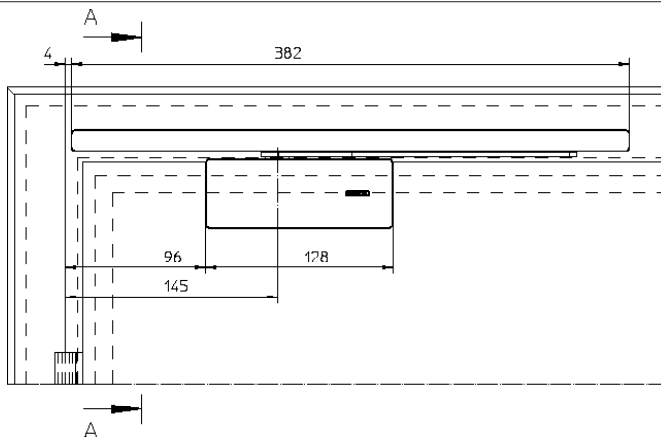

Nieuwe deurcontrole in detail. Informatie over GEZE ActiveStop.

GEZE ActiveStop INBOUW

GEZE ActiveStop OPBOUW - HOUTEN DEUR

GEZE ActiveStop OPBOUW - GLAZEN DEUR

Technische data

TOEPASSINGEN

	GEZE ActiveStop inbouw	GEZE ActiveStop opbouw
Deur type	Houten binnendeuren, opdek en verzonken gemonteerd	Houten binnendeuren, opdek en verzonken gemonteerd; glazen binnendeuren met houten kozijnen Let op: voor satijnglas zijn speciale accessoires nodig
Deurblad gewicht	optimale werking tot 45 kg	optimale werking tot 45 kg
Deurblad breedte	optimale werking tot 1100 mm	optimale werking tot 1100 mm
Deurblad dikte	vanaf 38 mm	voor hout: minimaal 12 mm
Latei diepte		voor glas: minimaal 29 mm
Deurscharnier	voor DIN links en DIN rechts	voor DIN links en DIN rechts
Installatie type	inbouw	gemonteerd op het deurblad, glas: niet scharnierzijde, hout: scharnierzijde
Opdek	tussen deurblad en kozijn circa 6 mm vrije ruimte bij de deurklink	tussen deurblad en kozijn circa 6 mm vrije ruimte bij de deurklink

PRODUCT EIGENSCHAPPEN

Dempen en sluiten	sluiterinrichting – startend vanaf circa 25° openingsrichting – startend vanaf circa 60°	sluiterinrichting – startend vanaf circa 25° openingsrichting – startend vanaf circa 60°
Freeswing ruimte	vrij te selecteren deurpositie – tussen 25° en 60°	vrij te selecteren deurpositie – tussen 25° en 60°
Openingshoek van de deur	met variabele aanpassing – tussen 80° en 140°	met variabele aanpassing – tussen 80° en 140° (hout) of 110° (glas)
Dempingskracht	kan worden ingesteld door het ventiel	kan worden ingesteld door het ventiel
Bescherming tegen overbelasting	met geïntegreerd veiligheidsventiel	met geïntegreerd veiligheidsventiel
Onderhoudsvriendelijk	ontworpen voor onderhoudsvriendelijk gebruik in deuren bij woonhuizen	ontworpen voor onderhoudsvriendelijk gebruik bij deuren in woonhuizen