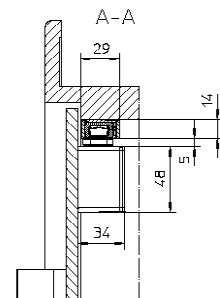

Nieuwe deurcontrole in detail. Informatie over GEZE ActiveStop.

GEZE ActiveStop INBOUW

GEZE ActiveStop OPBOUW - HOUTEN DEUR

GEZE ActiveStop OPBOUW - GLAZEN DEUR

Technische data

TOEPASSINGEN

	GEZE ActiveStop inbouw	GEZE ActiveStop opbouw
Deur type	Houten binnendeuren, opdek en verzonken gemonteerd	Houten binnendeuren, opdek en verzonken gemonteerd; glazen binnendeuren met houten kozijnen Let op: voor satijnglas zijn speciale accessoires nodig
Deurblad gewicht	optimale werking tot 45 kg	optimale werking tot 45 kg
Deurblad breedte	optimale werking tot 1100 mm	optimale werking tot 1100 mm
Deurblad dikte	vanaf 38 mm	voor hout: minimaal 12 mm
Latei diepte		voor glas: minimaal 29 mm
Deurscharnier	voor DIN links en DIN rechts	voor DIN links en DIN rechts
Installatie type	inbouw	gemonteerd op het deurblad, glas: niet scharnierzijde, hout: scharnierzijde
Opdek	tussen deurblad en kozijn circa 6 mm vrije ruimte bij de deurklink	tussen deurblad en kozijn circa 6 mm vrije ruimte bij de deurklink

PRODUCT EIGENSCHAPPEN

Dempen en sluiten	sluiterinrichting – startend vanaf circa 25° openingsrichting – startend vanaf circa 60°	sluiterinrichting – startend vanaf circa 25° openingsrichting – startend vanaf circa 60°
Freeswing ruimte	vrij te selecteren deurpositie – tussen 25° en 60°	vrij te selecteren deurpositie – tussen 25° en 60°
Openingshoek van de deur	met variabele aanpassing – tussen 80° en 140°	met variabele aanpassing – tussen 80° en 140° (hout) of 110° (glas)
Dempingskracht	kan worden ingesteld door het ventiel	kan worden ingesteld door het ventiel
Bescherming tegen overbelasting	met geïntegreerd veiligheidsventiel	met geïntegreerd veiligheidsventiel
Onderhoudsvriendelijk	ontworpen voor onderhoudsvriendelijk gebruik in deuren bij woonhuizen	ontworpen voor onderhoudsvriendelijk gebruik bij deuren in woonhuizen