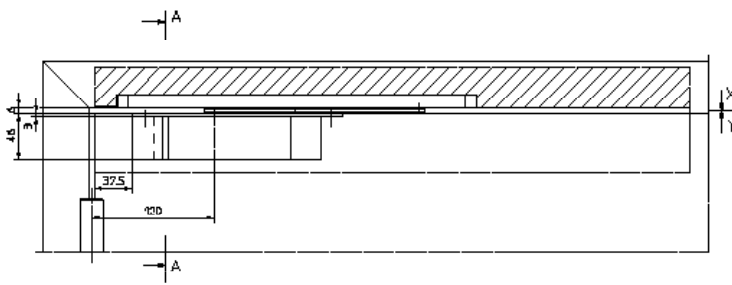

Nieuwe deurcontrole in detail. Informatie over GEZE ActiveStop.

GEZE ActiveStop INBOUW

GEZE ActiveStop OPBOUW - HOUTEN DEUR

GEZE ActiveStop OPBOUW - GLAZEN DEUR

Technische data

TOEPASSINGEN

	GEZE ActiveStop inbouw	GEZE ActiveStop opbouw
Deur type	Houten binnendeuren, opdek en verzonken gemonteerd	Houten binnendeuren, opdek en verzonken gemonteerd; glazen binnendeuren met houten kozijnen Let op: voor satijnglas zijn speciale accessoires nodig
Deurblad gewicht	optimale werking tot 45 kg	optimale werking tot 45 kg
Deurblad breedte	optimale werking tot 1100 mm	optimale werking tot 1100 mm
Deurblad dikte	vanaf 38 mm	voor hout: minimaal 12 mm
Latei diepte		voor glas: minimaal 29 mm
Deurscharnier	voor DIN links en DIN rechts	voor DIN links en DIN rechts
Installatie type	inbouw	gemonteerd op het deurblad, glas: niet scharnierzijde, hout: scharnierzijde
Opdek	tussen deurblad en kozijn circa 6 mm vrije ruimte bij de deurklink	tussen deurblad en kozijn circa 6 mm vrije ruimte bij de deurklink

PRODUCT EIGENSCHAPPEN

Dempen en sluiten	sluiterinrichting – startend vanaf circa 25° openingsrichting – startend vanaf circa 60°	sluiterinrichting – startend vanaf circa 25° openingsrichting – startend vanaf circa 60°
Freeswing ruimte	vrij te selecteren deurpositie – tussen 25° en 60°	vrij te selecteren deurpositie – tussen 25° en 60°
Openingshoek van de deur	met variabele aanpassing – tussen 80° en 140°	met variabele aanpassing – tussen 80° en 140° (hout) of 110° (glas)
Dempingskracht	kan worden ingesteld door het ventiel	kan worden ingesteld door het ventiel
Bescherming tegen overbelasting	met geïntegreerd veiligheidsventiel	met geïntegreerd veiligheidsventiel
Onderhoudsvriendelijk	ontworpen voor onderhoudsvriendelijk gebruik in deuren bij woonhuizen	ontworpen voor onderhoudsvriendelijk gebruik bij deuren in woonhuizen